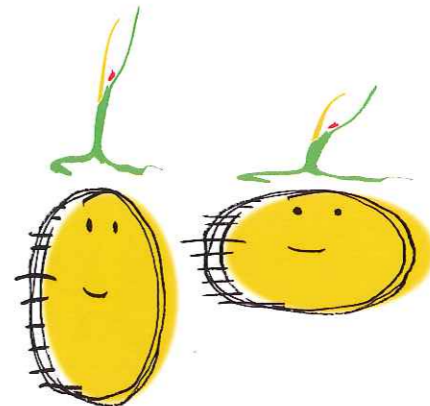

# ロゴタイプ・キャラクターデザインマニュアル

"Masshigura" Logotype Character Design Manual

あしづ

横組

まっしぐら

縦組

まっしぐら

キャラクター&ロゴタイプの基本形をカラー又はモノクロでご使用の場合は、実データをご使用ください。

M25%+Y100%  
ぼかし(ガウス)  
半径:25.0pixels

まっしぐら

まっしぐら

まっしぐら

まっしぐら

まっしぐら  
まっしぐら  
まっしぐら

まっしぐら

まっしぐら

キャラクターやロゴタイプに変型をかけることはできません。

例:

- 長体・平体をかける
- ロゴタイプを2行にする
- ロゴタイプの字間をあけるなど

まっしぐら

キャラクターやロゴタイプの指定色を変えることはできません。

まっしぐら

まっしぐら

キャラクターとロゴタイプを重ねて使ったり、キャラクターの一部のみを使用することはできません。