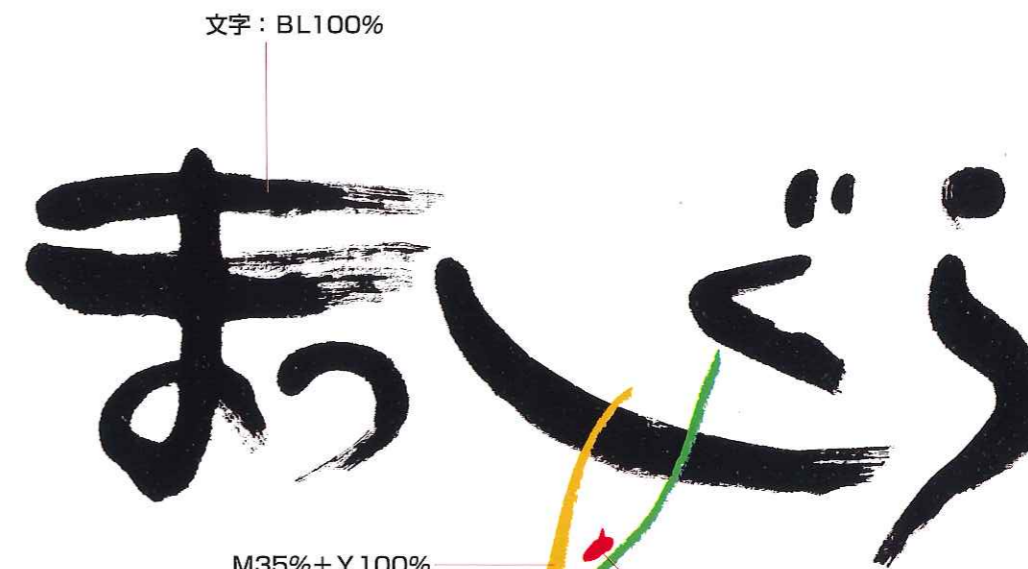

色指定(4色分解)

M35%+Y100%

M100%+Y100%

C70%+Y100%

BL100%